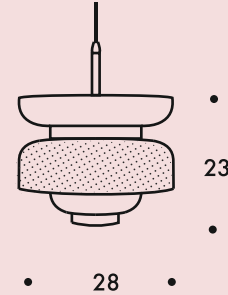

LALIT
PRI-LA-