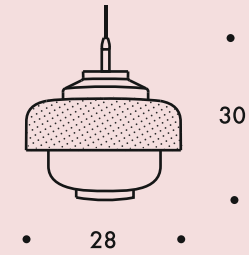

ORI
PRI-OR-