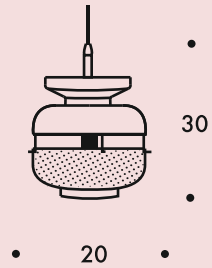

DESITA
PRI-DE-